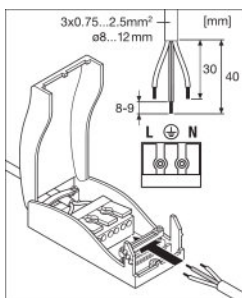

4058075225251	Składane pudełko 1	40 mm x 627 mm x 684 mm	2370,00 g	17.15 dm³
4058075225268	Karton wysyłkowy 4	695 mm x 170 mm x 645 mm	12420,00 g	76.21 dm³

Wymieniony kod produktu oznacza najmniejszą ilość produktu, jaka może być zamówiona. Jednostka transportowa może zawierać jedną sztukę lub więcej. Składając zamówienie prosimy o zamawianie ilości odpowiadających jednej lub wielokrotności jednostki transportowej.

ADDITIONAL CATALOG INFORMATION

ODNOŚNIKI/ŁĄCZA

- Gwarancja, patrz
  - www.ledvance.pl/gwarancja

OŚWIADCZENIE

Zastrzega się możliwość zmian bez uprzedzenia. Błędy i ominięcia są możliwe. Należy zawsze upewnić się czy korzystasz z najnowszej wersji katalogu.