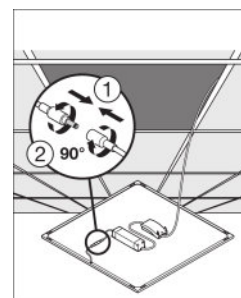

4058075225251	Składane pudełko 1	40 mm x 627 mm x 684 mm	2370,00 g	17.15 dm³
4058075225268	Karton wysyłkowy 4	695 mm x 170 mm x 645 mm	12420,00 g	76.21 dm³

Wymieniony kod produktu oznacza najmniejszą ilość produktu, jaka może być zamówiona. Jednostka transportowa może zawierać jedną sztukę lub więcej. Składając zamówienie prosimy o zamawianie ilości odpowiadających jednej lub wielokrotności jednostki transportowej.

ADDITIONAL CATALOG INFORMATION

ODNOŚNIKI/ŁĄCZA

- Gwarancja, patrz
  - www.ledvance.pl/gwarancja

OŚWIADCZENIE

Zastrzega się możliwość zmian bez uprzedzenia. Błędy i ominięcia są możliwe. Należy zawsze upewnić się czy korzystasz z najnowszej wersji katalogu.