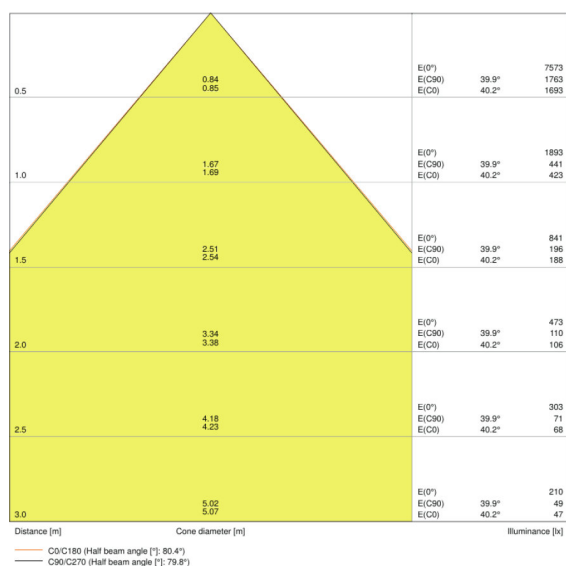

Typ połączeń	Cable, 3-pole
Wymienny modułu LED	Niewymienialny

Certyfikaty i Normy

Typ zabezpieczenia	IP20
Klasa ochronności	II
Klasa IK (odporność na uderzenia)	IK03
Próba palności zgodnie z IEC 695-2-1	650 °C
Grupa zagrożenia fotobiologiczne EN62778	RG 0
Ograniczona temperatura powierzchni	nie dotyczy
Normy	CE/CB/TÜV SÜD/EAC/RoHS

Rozsył światła

LDC typ cone

LDC typ polar

WYPOSAŻENIE / AKCESORIA

- Dostępne są akcesoria do kilku typów montażu
- Stateczniki zewnętrzne w zestawie

DANE LOGISTYCZNE

Kod produktu	Opakowanie (liczba produktów / opakowanie)	Wymiary (długość x szerokość x wysokość)	Waga brutto	Objętość