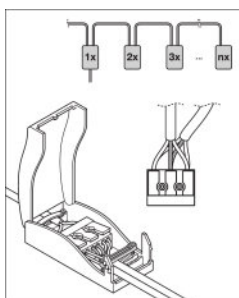

4058075225251	Składane pudełko 1	40 mm x 627 mm x 684 mm	2370,00 g	17.15 dm³
4058075225268	Karton wysyłkowy 4	695 mm x 170 mm x 645 mm	12420,00 g	76.21 dm³

Wymieniony kod produktu oznacza najmniejszą ilość produktu, jaka może być zamówiona. Jednostka transportowa może zawierać jedną sztukę lub więcej. Składając zamówienie prosimy o zamawianie ilości odpowiadających jednej lub wielokrotności jednostki transportowej.

ADDITIONAL CATALOG INFORMATION

ODNOŚNIKI/ŁĄCZA

- Gwarancja, patrz
  - www.ledvance.pl/gwarancja

OŚWIADCZENIE

Zastrzega się możliwość zmian bez uprzedzenia. Błędy i ominięcia są możliwe. Należy zawsze upewnić się czy korzystasz z najnowszej wersji katalogu.