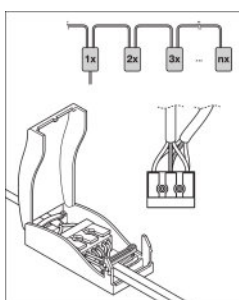

4058075225350	Składane pudełko 1	40 mm x 652 mm x 709 mm	2770,00 g	18.49 dm³
4058075225367	Karton wysyłkowy 4	720 mm x 170 mm x 670 mm	13410,00 g	82.01 dm³

Wymieniony kod produktu oznacza najmniejszą ilość produktu, jaka może być zamówiona. Jednostka transportowa może zawierać jedną sztukę lub więcej. Składając zamówienie prosimy o zamawianie ilości odpowiadających jednej lub wielokrotności jednostki transportowej.

ADDITIONAL CATALOG INFORMATION

ODNOŚNIKI/ŁĄCZA

- Gwarancja, patrz
  - www.ledvance.pl/gwarancja

OŚWIADCZENIE

Zastrzega się możliwość zmian bez uprzedzenia. Błędy i ominięcia są możliwe. Należy zawsze upewnić się czy korzystasz z najnowszej wersji katalogu.