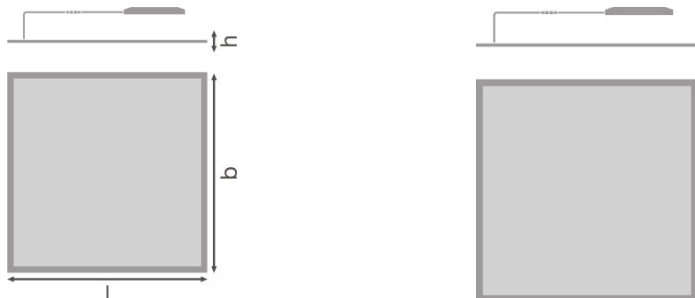

Dane świetlne

Kąt rozsyłu światła	90,00 °
UGR lateral	<19
UGR longitudinal	<19

Wymiary i waga

Długość	620,0 mm
Szerokość	620,0 mm
Wysokość	9,0 mm
Masa produktu	2350,00 g
Szerokość powierzchni montażowej	616.0 mm
Długość montażowa	616.0 mm