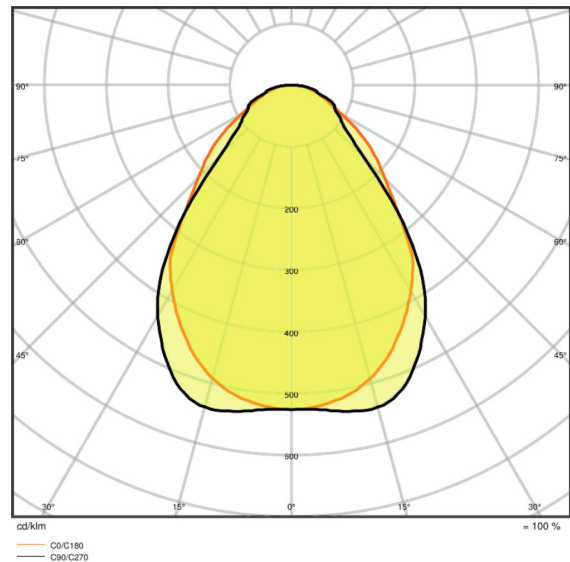

Typ połączeń	Cable, 3-pole
Wymienny modułu LED	Niewymienialny

Certyfikaty i Normy

Typ zabezpieczenia	IP20
Klasa ochronności	II
Klasa IK (odporność na uderzenia)	IK03
Próba palności zgodnie z IEC 695-2-1	650 °C
Grupa zagrożenia fotobiologiczne EN62778	RG 0
Ograniczona temperatura powierzchni	nie dotyczy
Normy	CE/CB/TÜV SÜD/EAC/RoHS

Rozsył światła

LDC typ cone

LDC typ polar

WYPOSAŻENIE / AKCESORIA

- Dostępne są akcesoria do kilku typów montażu
- Stateczniki zewnętrzne w zestawie

DANE LOGISTYCZNE

Kod produktu	Opakowanie (liczba produktów / opakowanie)	Wymiary (długość x szerokość x wysokość)	Waga brutto	Objętość