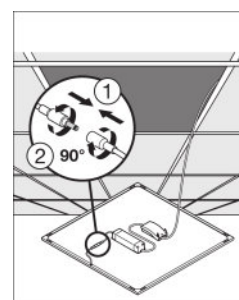

4058075225350	Składane pudełko 1	40 mm x 652 mm x 709 mm	2770,00 g	18.49 dm³
4058075225367	Karton wysyłkowy 4	720 mm x 170 mm x 670 mm	13410,00 g	82.01 dm³

Wymieniony kod produktu oznacza najmniejszą ilość produktu, jaka może być zamówiona. Jednostka transportowa może zawierać jedną sztukę lub więcej. Składając zamówienie prosimy o zamawianie ilości odpowiadających jednej lub wielokrotności jednostki transportowej.

ADDITIONAL CATALOG INFORMATION

ODNOŚNIKI/ŁĄCZA

- Gwarancja, patrz
  - www.ledvance.pl/gwarancja

OŚWIADCZENIE

Zastrzega się możliwość zmian bez uprzedzenia. Błędy i ominięcia są możliwe. Należy zawsze upewnić się czy korzystasz z najnowszej wersji katalogu.