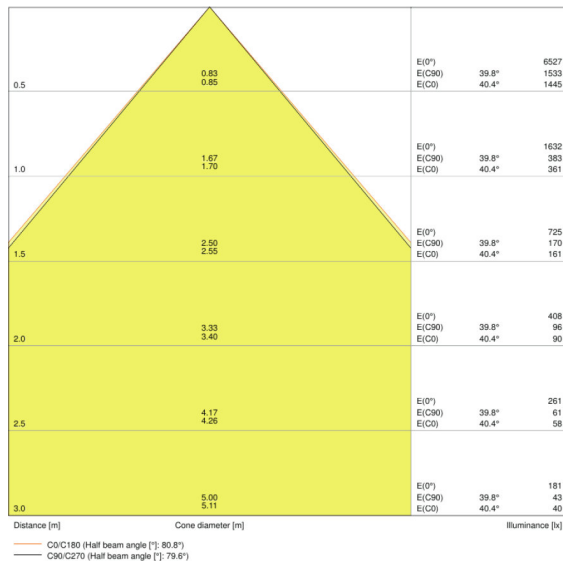

Typ połączeń	Cable, 3-pole
Wymienny modułu LED	Niewymienialny

Certyfikaty i Normy

Typ zabezpieczenia	IP20
Klasa ochronności	II
Klasa IK (odporność na uderzenia)	IK03
Próba palności zgodnie z IEC 695-2-1	650 °C
Grupa zagrożenia fotobiologiczne EN62778	RG 0
Ograniczona temperatura powierzchni	nie dotyczy
Normy	CE/CB/TÜV SÜD/EAC/RoHS

Rozsył światła

LDC typ cone

LDC typ polar

WYPOSAŻENIE / AKCESORIA

- Dostępne są akcesoria do kilku typów montażu
- Stateczniki zewnętrzne w zestawie

DANE LOGISTYCZNE

Kod produktu	Opakowanie (liczba produktów / opakowanie)	Wymiary (długość x szerokość x wysokość)	Waga brutto	Objętość