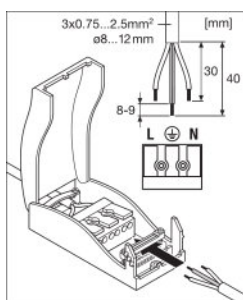

4058075225350	Składane pudełko 1	40 mm x 652 mm x 709 mm	2770,00 g	18.49 dm³
4058075225367	Karton wysyłkowy 4	720 mm x 170 mm x 670 mm	13410,00 g	82.01 dm³

Wymieniony kod produktu oznacza najmniejszą ilość produktu, jaka może być zamówiona. Jednostka transportowa może zawierać jedną sztukę lub więcej. Składając zamówienie prosimy o zamawianie ilości odpowiadających jednej lub wielokrotności jednostki transportowej.

ADDITIONAL CATALOG INFORMATION

ODNOŚNIKI/ŁĄCZA

- Gwarancja, patrz
  - www.ledvance.pl/gwarancja

OŚWIADCZENIE

Zastrzega się możliwość zmian bez uprzedzenia. Błędy i ominięcia są możliwe. Należy zawsze upewnić się czy korzystasz z najnowszej wersji katalogu.