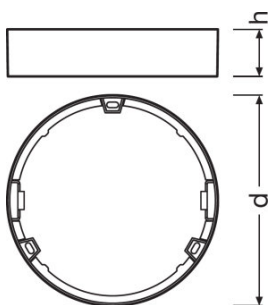

KARTA KATALOGOWA PRODUKTU DL SLIM FRAME DN 155 WT

DOWNLIGHT SLIM ROUND FRAME | Ramka do montażu powierzchniowego, o okrągłym kształcie

OBSZAR ZASTOSWAŃ

- Oświetlenie ogólne
- Strefy publiczne
- Schody
- Korytarze
- Hole
- Sklepy

KORZYŚCI ZE STOSOWANIA PRODUKTU

- Wejście przewodu na boku umożliwia dyskretne podłączenie elektryczne
- Łatwa instalacja dzięki dostarczonemu w zestawie szablonowi wiercenia otworów

CECHY PRODUKTU

- Mała głębokość mocowania
- Solidna obudowa z poliwęglanu
- Akcesoria montażowe w zestawie

DANE TECHNICZNE

Wymiary i waga

Średnica	170,0 mm
Wysokość	38,0 mm
Masa produktu	50,00 g

Kolory i materiały

Kolor produktu	Biały
-----------------------	-------

Dodatkowe dane produktu

Miejsce montażu	Sufit / Ściana
------------------------	----------------

DANE LOGISTYCZNE

Kod produktu	Opakowanie (liczba produktów / opakowanie)	Wymiary (długość x szerokość x wysokość)	Waga brutto	Objętość
4058075079175	Składane pudełko 1	43 mm x 180 mm x 180 mm	101,00 g	1.39 dm ³
4058075079182	Karton wysyłkowy 6	280 mm x 190 mm x 200 mm	794,00 g	10.64 dm ³