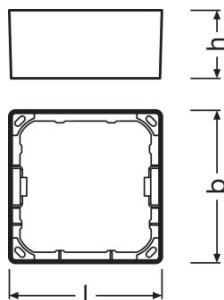

# KARTA KATALOGOWA PRODUKTU DL SLIM FRAME SQ 105 WT

DOWNLIGHT SLIM SQUARE FRAME | Ramka do montażu powierzchniowego, o kwadratowym kształcie

## KORZYŚCI ZE STOSOWANIA PRODUKTU

- Wejście przewodu na boku umożliwia dyskretne podłączenie elektryczne
- Łatwa instalacja dzięki dostarczonemu w zestawie szablonowi wiercenia otworów

## CECHY PRODUKTU

- Mała głębokość mocowania
- Solidna obudowa z poliwęglanu
- Akcesoria montażowe w zestawie

**DANE TECHNICZNE**

## Wymiary i waga

<b>Długość</b>	121,0 mm
<b>Szerokość</b>	121,0 mm
<b>Wysokość</b>	54,0 mm
<b>Masa produktu</b>	48,00 g