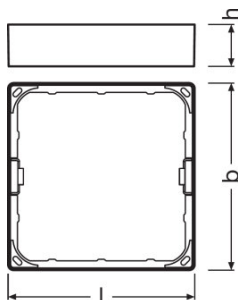

# KARTA KATALOGOWA PRODUKTU DL SLIM FRAME SQ 155 WT

DOWNLIGHT SLIM SQUARE FRAME | Ramka do montażu powierzchniowego, o kwadratowym kształcie

## KORZYŚCI ZE STOSOWANIA PRODUKTU

- Wejście przewodu na boku umożliwia dyskretne podłączenie elektryczne
- Łatwa instalacja dzięki dostarczonemu w zestawie szablonowi wiercenia otworów

## CECHY PRODUKTU

- Mała głębokość mocowania
- Solidna obudowa z poliwęglanu
- Akcesoria montażowe w zestawie

**DANE TECHNICZNE**

## Wymiary i waga

<b>Długość</b>	170,0 mm
<b>Szerokość</b>	170,0 mm
<b>Wysokość</b>	38,0 mm
<b>Masa produktu</b>	68,00 g