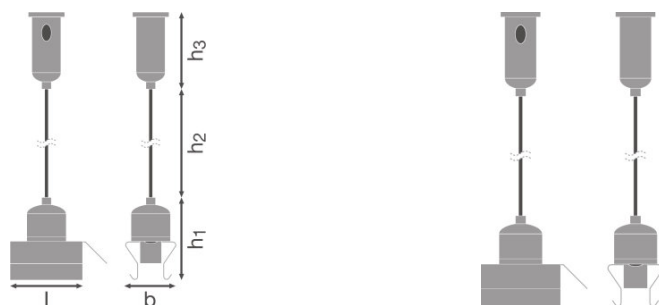

KARTA KATALOGOWA PRODUKTU

TruSys Suspension Kit

TruSys SUSPENSION KIT | Zestaw do podwieszania szyny montażowej

CECHY PRODUKTU

- Zestaw 2 regulowanych systemów podwieszania
- Regulowana linka stalowa, maks. długość: 3 m

DANE TECHNICZNE

Wymiary i waga

Długość	3000 mm
Masa produktu	94,00 g

Kolory i materiały

Kolor produktu	Srebrny
Materiał	Aluminium
Material	Aluminium

Dodatkowe dane produktu

Miejsce montażu	Sufit
------------------------	-------