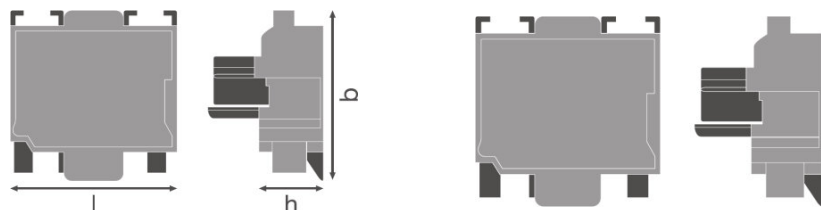

KARTA KATALOGOWA PRODUKTU

TruSys Electrical Connector DALI

TruSys ELECTRICAL CONNECTOR DALI | Złącza elektryczne 7 x 2,5 DALI

KORZYŚCI ZE STOSOWANIA PRODUKTU

- Proste podłączenie za pomocą wtyczki Simply Clever

CECHY PRODUKTU

- Podłączenie do sieci elektrycznej za pomocą wtyczki

DANE TECHNICZNE

Wymiary i waga

Długość	42,2 mm
Szerokość	40,5 mm
Wysokość	28,6 mm
Masa produktu	18,00 g

Kolory i materiały

Kolor produktu	Biały
Materiał	Aluminium
Material	Aluminium

DANE LOGISTYCZNE

Kod produktu	Opakowanie (liczba produktów / opakowanie)	Wymiary (długość x szerokość x wysokość)	Waga brutto	Objętość
4058075155589	Torebka 1	160 mm x 140 mm x 20 mm	20,00 g	0.45 dm ³
4058075155596	Karton wysyłkowy 3	176 mm x 156 mm x 82 mm	135,00 g	2.25 dm ³