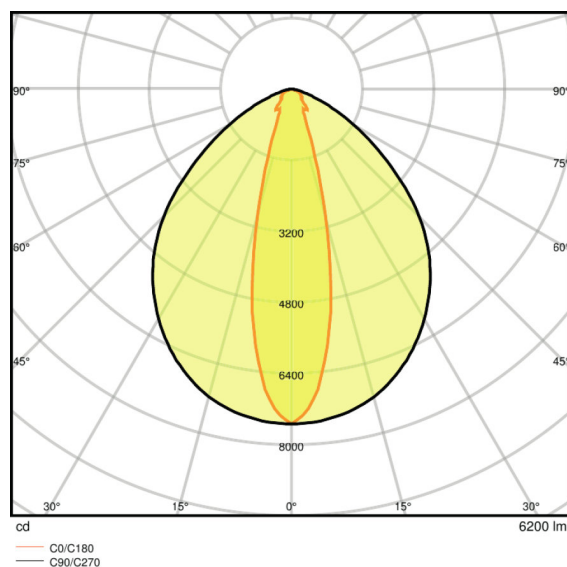

LDC typ polar

WYPOSAŻENIE / AKCESORIA

- Szyna montażowa ze stałym zintegrowanym 5-żyłowym przewodem

DANE LOGISTYCZNE

Kod produktu	Opakowanie (liczba produktów / opakowanie)	Wymiary (długość x szerokość x wysokość)	Waga brutto	Objętość
4058075100510	Składane pudełko 1	58 mm x 1552 mm x 82 mm	1905,00 g	7.38 dm³
4058075100527	Karton wysyłkowy 3	1561 mm x 186 mm x 94 mm	6870,00 g	27.29 dm³