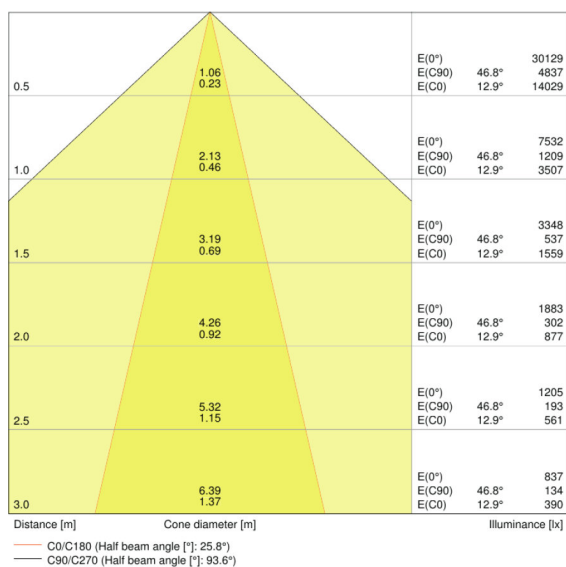

Certyfikaty i Normy

Typ zabezpieczenia	IP20
Klasa ochronności	I
Klasa IK (odporność na uderzenia)	IK07
Próba palności zgodnie z IEC 695-2-1	650 °C
Grupa zagrożenia fotobiologiczne EN62778	RG 1
Grupa zagrożenia fotobiologiczne EN62471	RG 1
Ograniczona temperatura powierzchni	nie dotyczy
Normy	CE/CB/TÜV SÜD/ENEC/EAC/RoHS

Rozsył światła

LDC typ cone