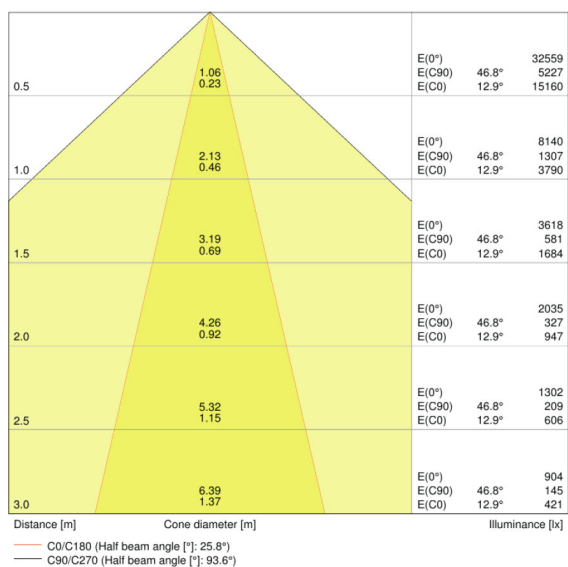

Certyfikaty i Normy

Typ zabezpieczenia	IP20
Klasa ochronności	I
Klasa IK (odporność na uderzenia)	IK07
Próba palności zgodnie z IEC 695-2-1	650 °C
Grupa zagrożenia fotobiologiczne EN62778	RG 1
Grupa zagrożenia fotobiologiczne EN62471	RG 1
Ograniczona temperatura powierzchni	nie dotyczy
Normy	CE/CB/TÜV SÜD/ENEC/EAC/RoHS

Rozsył światła

LDC typ cone