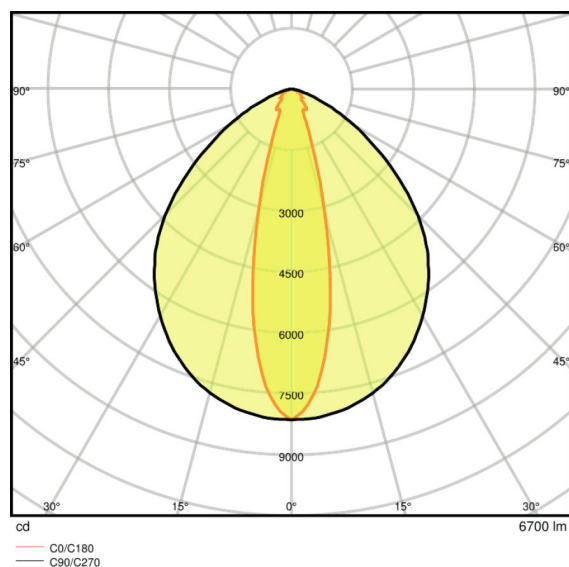

LDC typ polar

WYPOSAŻENIE / AKCESORIA

- Szyna montażowa ze stałym zintegrowanym 5-żyłowym przewodem

DANE LOGISTYCZNE

Kod produktu	Opakowanie (liczba produktów / opakowanie)	Wymiary (długość x szerokość x wysokość)	Waga brutto	Objętość
4058075100534	Składane pudełko 1	58 mm x 1552 mm x 82 mm	1905,00 g	7.38 dm³
4058075100541	Karton wysyłkowy 3	1561 mm x 186 mm x 94 mm	6910,00 g	27.29 dm³