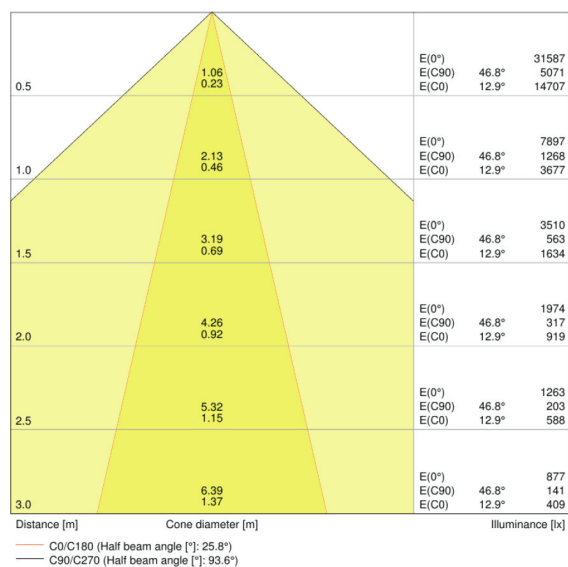

Certyfikaty i Normy

Typ zabezpieczenia	IP20
Klasa ochronności	I
Klasa IK (odporność na uderzenia)	IK07
Próba palności zgodnie z IEC 695-2-1	650 °C
Grupa zagrożenia fotobiologiczne EN62778	RG 1
Grupa zagrożenia fotobiologiczne EN62471	RG 1
Ograniczona temperatura powierzchni	nie dotyczy
Normy	CE/CB/TÜV SÜD/ENEC/EAC/RoHS

Rozsył światła

LDC typ cone