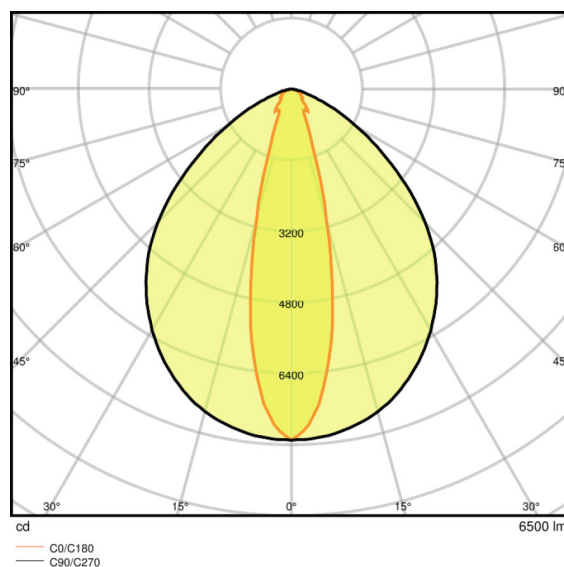

LDC typ polar

WYPOSAŻENIE / AKCESORIA

- Szyna montażowa ze stałym zintegrowanym 5-żyłowym przewodem

DANE LOGISTYCZNE

Kod produktu	Opakowanie (liczba produktów / opakowanie)	Wymiary (długość x szerokość x wysokość)	Waga brutto	Objętość
4058075100558	Składane pudełko 1	58 mm x 1552 mm x 82 mm	1905,00 g	7.38 dm³
4058075100565	Karton wysyłkowy 3	1561 mm x 186 mm x 94 mm	6980,00 g	27.29 dm³