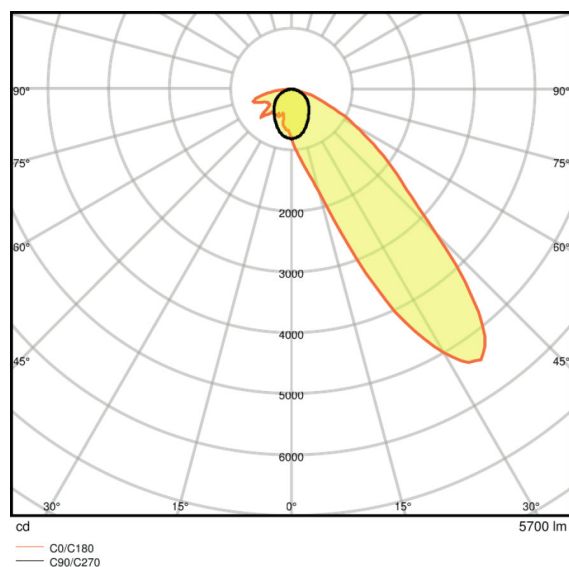

Certyfikaty i Normy

Typ zabezpieczenia	IP20
Klasa ochronności	I
Klasa IK (odporność na uderzenia)	IK07
Próba palności zgodnie z IEC 695-2-1	650 °C
Grupa zagrożenia fotobiologiczne EN62778	RG 1
Grupa zagrożenia fotobiologiczne EN62471	RG 1
Ograniczona temperatura powierzchni	nie dotyczy
Normy	CE/CB/TÜV SÜD/ENEC/EAC/RoHS

Rozsył światła

LDC typ cone

LDC typ polar

WYPOSAŻENIE / AKCESORIA

- Szyna montażowa ze stałym zintegrowanym 7-żyłowym przewodem

DANE LOGISTYCZNE

Kod produktu	Opakowanie (liczba produktów / opakowanie)	Wymiary (długość x szerokość x wysokość)	Waga brutto	Objętość
4058075102583	Składane pudełko 1	58 mm x 1552 mm x 82 mm	1965,00 g	7.38 dm³
4058075102590	Karton wysyłkowy 3	1561 mm x 186 mm x 94 mm	7550,00 g	27.29 dm³