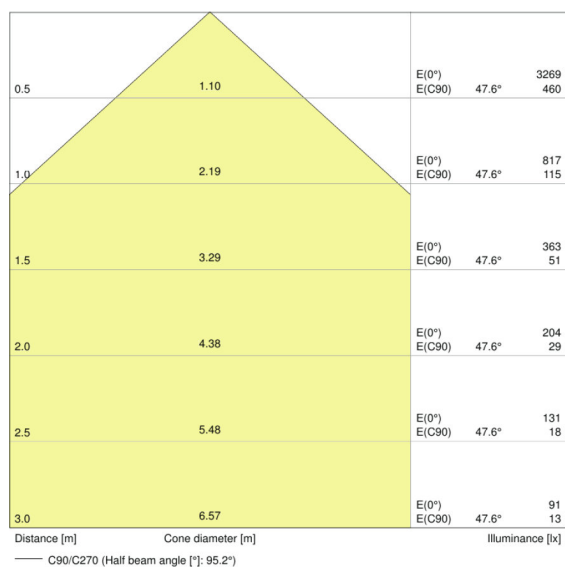

Certyfikaty i Normy

Typ zabezpieczenia	IP20
Klasa ochronności	I
Klasa IK (odporność na uderzenia)	IK07
Próba palności zgodnie z IEC 695-2-1	650 °C
Grupa zagrożenia fotobiologiczne EN62778	RG 1
Grupa zagrożenia fotobiologiczne EN62471	RG 1
Ograniczona temperatura powierzchni	nie dotyczy
Normy	CE/CB/TÜV SÜD/ENEC/EAC/RoHS

Rozsył światła

LDC typ cone

LDC typ polar

WYPOSAŻENIE / AKCESORIA

- Szyna montażowa ze stałym zintegrowanym 7-żyłowym przewodem

DANE LOGISTYCZNE

Kod produktu	Opakowanie (liczba produktów / opakowanie)	Wymiary (długość x szerokość x wysokość)	Waga brutto	Objętość
4058075102583	Składane pudełko 1	58 mm x 1552 mm x 82 mm	1965,00 g	7.38 dm³
4058075102590	Karton wysyłkowy 3	1561 mm x 186 mm x 94 mm	7550,00 g	27.29 dm³