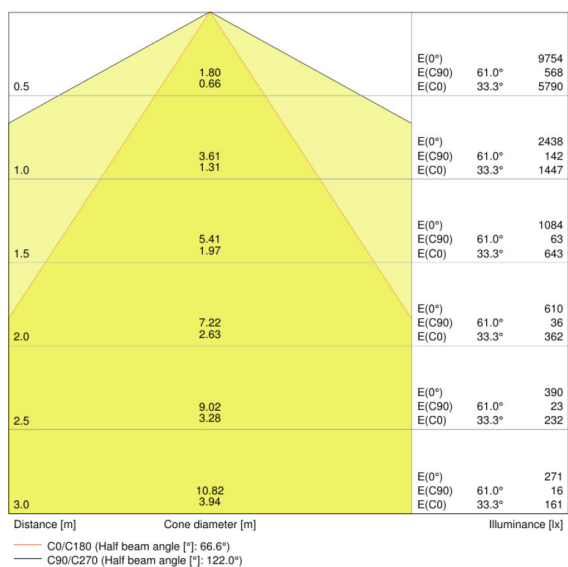

Certyfikaty i Normy

Typ zabezpieczenia	IP20
Klasa ochronności	I
Klasa IK (odporność na uderzenia)	IK07
Próba palności zgodnie z IEC 695-2-1	650 °C
Grupa zagrożenia fotobiologiczne EN62778	RG 1
Grupa zagrożenia fotobiologiczne EN62471	RG 1
Ograniczona temperatura powierzchni	nie dotyczy
Normy	CE/CB/TÜV SÜD/ENEC/EAC/RoHS

Rozsył światła

LDC typ cone

LDC typ polar

WYPOSAŻENIE / AKCESORIA

- Szyna montażowa ze stałym zintegrowanym 7-żyłowym przewodem

DANE LOGISTYCZNE

Kod produktu	Opakowanie (liczba produktów / opakowanie)	Wymiary (długość x szerokość x wysokość)	Waga brutto	Objętość
4058075102668	Składane pudełko 1	58 mm x 1552 mm x 82 mm	1965,00 g	7.38 dm³
4058075102675	Karton wysyłkowy 3	1561 mm x 186 mm x 94 mm	7170,00 g	27.29 dm³