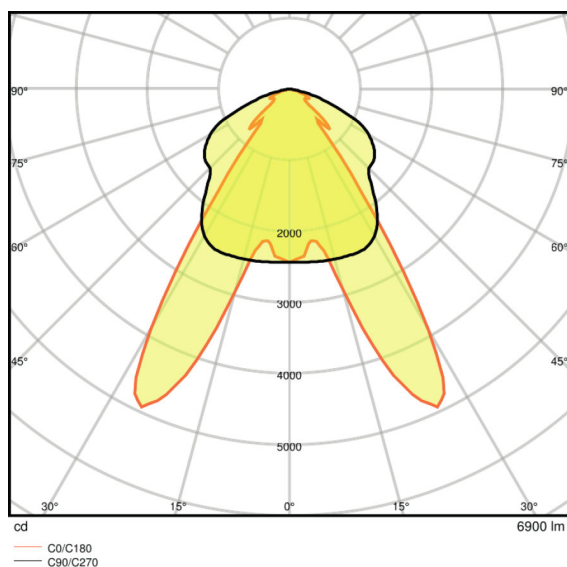

Certyfikaty i Normy

Typ zabezpieczenia	IP20
Klasa ochronności	I
Klasa IK (odporność na uderzenia)	IK07
Próba palności zgodnie z IEC 695-2-1	650 °C
Grupa zagrożenia fotobiologiczne EN62778	RG 1
Grupa zagrożenia fotobiologiczne EN62471	RG 1
Ograniczona temperatura powierzchni	nie dotyczy
Normy	CE/CB/TÜV SÜD/ENEC/EAC/RoHS

Rozsył światła

LDC typ cone

LDC typ polar

WYPOSAŻENIE / AKCESORIA

- Szyna montażowa ze stałym zintegrowanym 7-żyłowym przewodem

DANE LOGISTYCZNE

Kod produktu	Opakowanie (liczba produktów / opakowanie)	Wymiary (długość x szerokość x wysokość)	Waga brutto	Objętość
4058075102668	Składane pudełko 1	58 mm x 1552 mm x 82 mm	1965,00 g	7.38 dm³
4058075102675	Karton wysyłkowy 3	1561 mm x 186 mm x 94 mm	7170,00 g	27.29 dm³