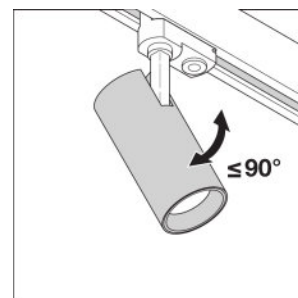

Wymieniony kod produktu oznacza najmniejszą ilość produktu, jaka może być zamówiona. Jednostka transportowa może zawierać jedną sztukę lub więcej. Składając zamówienie prosimy o zamawianie ilości odpowiadających jednej lub wielokrotności jednostki transportowej.

ADDITIONAL CATALOG INFORMATION

ODNOŚNIKI/ŁĄCZA

Gwarancja, patrz

► www.ledvance.pl/gwarancja

OŚWIADCZENIE

Zastrzega się możliwość zmian bez uprzedzenia. Błędy i ominięcia są możliwe. Należy zawsze upewnić się czy korzystasz z najnowszej wersji katalogu.