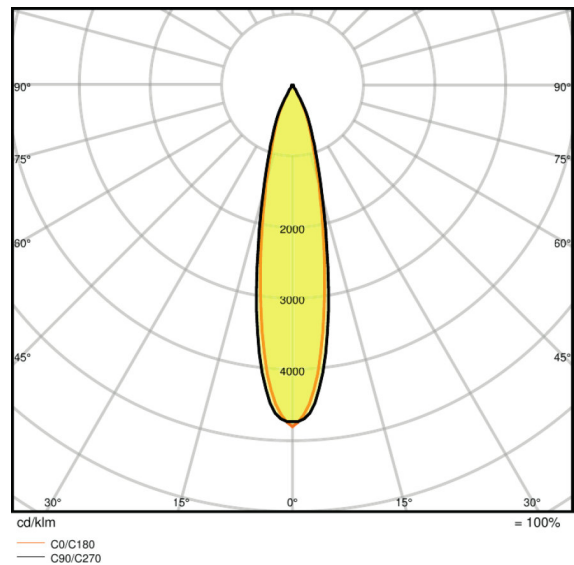

Typ zabezpieczenia	IP20
Klasa ochronności	I
Klasa IK (odporność na uderzenia)	IK03
Próba palności zgodnie z IEC 695-2-1	650 °C
Grupa zagrożenia fotobiologiczne EN62778	RG 1
Ograniczona temperatura powierzchni	nie dotyczy
Normy	CE/CB/ENEC/TÜV SÜD/EAC/RoHS

Rozsył światła

LDC typ cone

LDC typ polar

WYPOSAŻENIE / AKCESORIA

- Dodatkowe odbłyśniki dostępne w wersjach o kącie rozsyłu światła 15° lub 38°

DANE LOGISTYCZNE

Kod produktu	Opakowanie (liczba produktów / opakowanie)	Wymiary (długość x szerokość x wysokość)	Waga brutto	Objętość
4058075113527	Składane pudełko 1	120 mm x 120 mm x 330 mm	1625,00 g	4.75 dm³
4058075113534	Karton wysyłkowy 4	495 mm x 130 mm x 340 mm	6977,00 g	21.88 dm³