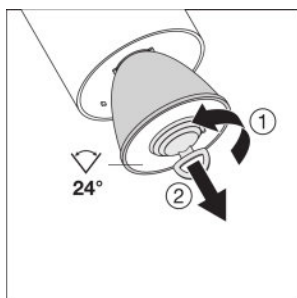

Wymieniony kod produktu oznacza najmniejszą ilość produktu, jaka może być zamówiona. Jednostka transportowa może zawierać jedną sztukę lub więcej. Składając zamówienie prosimy o zamawianie ilości odpowiadających jednej lub wielokrotności jednostki transportowej.

ADDITIONAL CATALOG INFORMATION

ODNOŚNIKI/ŁĄCZA

Gwarancja, patrz

► www.ledvance.pl/gwarancja

OŚWIADCZENIE

Zastrzega się możliwość zmian bez uprzedzenia. Błędy i ominięcia są możliwe. Należy zawsze upewnić się czy korzystasz z najnowszej wersji katalogu.