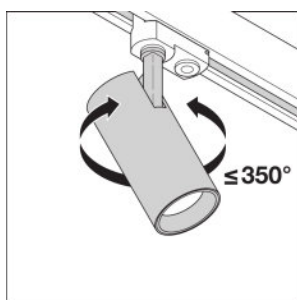

Wymieniony kod produktu oznacza najmniejszą ilość produktu, jaka może być zamówiona. Jednostka transportowa może zawierać jedną sztukę lub więcej. Składając zamówienie prosimy o zamawianie ilości odpowiadających jednej lub wielokrotności jednostki transportowej.

ADDITIONAL CATALOG INFORMATION

ODNOŚNIKI/ŁĄCZA

Gwarancja, patrz

► www.ledvance.pl/gwarancja

OŚWIADCZENIE

Zastrzega się możliwość zmian bez uprzedzenia. Błędy i ominięcia są możliwe. Należy zawsze upewnić się czy korzystasz z najnowszej wersji katalogu.