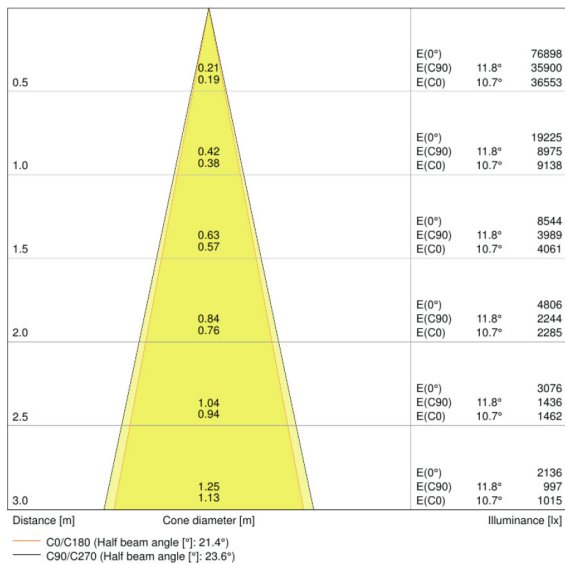

CECHY PRODUKTU

- Kompaktowe oprawy punktowe Tracklight ze zintegrowanymi statecznikami
- Kąt obrotu: 350°, kąt odchylenia: 90°
- Skuteczność świetlna oprawy: do 80 lm/W
- Dostępne wersje o temperaturze barwowej: 3000 lub 4000 K
- Bardzo dobry wskaźnik oddawania barw R_a : > 90
- Wskaźnik oddawania barw R_a 9: > 50
- Początkowa spójność barw: ≤ 3 SDCM

Dane fotometryczne

Temperatura barwowa	3000 K
Ogólny wskaźnik oddawania barw Ra	90
Barwa światła (oznaczenie)	Warm White
Strumień świetlny	4000 lm
Skuteczność świetlna	70 lm/W
Standardowe odchylenie dopasowania barw	≤ 3 sdcn

Dane świetlne

Kąt rozsyłu światła	24 °
----------------------------	------

Wymiary i waga

Średnica	95,0 mm
Wysokość	297,0 mm
Masa produktu	1520,00 g

Kolory i materiały

Kolor produktu	White
Kolor obudowy	White
Materiał	Aluminum
Materiał osłony	Polymethylmethacrylate (PMMA)

Rozsył światła

LDC typ cone

LDC typ polar

WYPOSAŻENIE / AKCESORIA

- Dodatkowe odbłyśniki dostępne w wersjach o kącie rozsyłu światła 15° lub 38°

DANE LOGISTYCZNE

Kod produktu	Opakowanie (liczba produktów / opakowanie)	Wymiary (długość x szerokość x wysokość)	Waga brutto	Objętość
4058075113527	Składane pudełko 1	120 mm x 120 mm x 330 mm	1625,00 g	4.75 dm ³
4058075113534	Karton wysyłkowy 4	495 mm x 130 mm x 340 mm	6977,00 g	21.88 dm ³