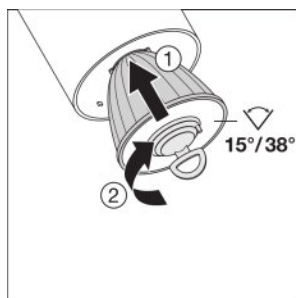

Wymieniony kod produktu oznacza najmniejszą ilość produktu, jaka może być zamówiona. Jednostka transportowa może zawierać jedną sztukę lub więcej. Składając zamówienie prosimy o zamawianie ilości odpowiadających jednej lub wielokrotności jednostki transportowej.

ADDITIONAL CATALOG INFORMATION

ODNOŚNIKI/ŁĄCZA

Gwarancja, patrz

► www.ledvance.pl/gwarancja

OŚWIADCZENIE

Zastrzega się możliwość zmian bez uprzedzenia. Błędy i ominięcia są możliwe. Należy zawsze upewnić się czy korzystasz z najnowszej wersji katalogu.