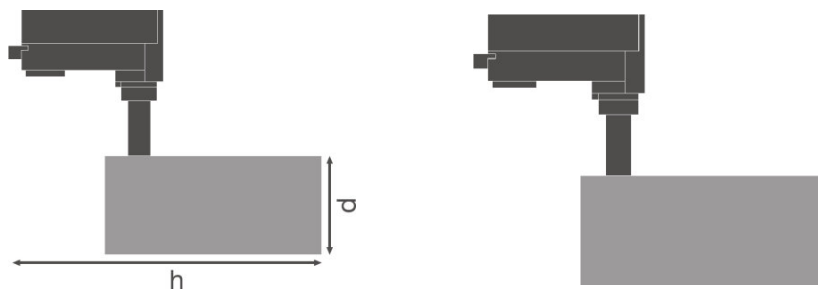

Dane techniczne układu zasilającego oprą

Ouput current	1300 mA
ECG - Output ripple current	<10 %
Brak tętnienia	Tak
Maks. liczba opraw w jednym obwodz B16 A	32
Maks. liczba opraw w jednym obwodz C10 A	26
Maks. liczba opraw w jednym obwodz C16 A	41

Dane świetlne

Kąt rozsyłu światła	24 °
----------------------------	------

Wymiary i waga

Średnica	95,0 mm
Wysokość	297,0 mm
Masa produktu	1520,00 g

Kolory i materiały

Kolor produktu	White
Kolor obudowy	White
Materiał	Aluminum
Materiał osłony	Polymethylmethacrylate (PMMA)