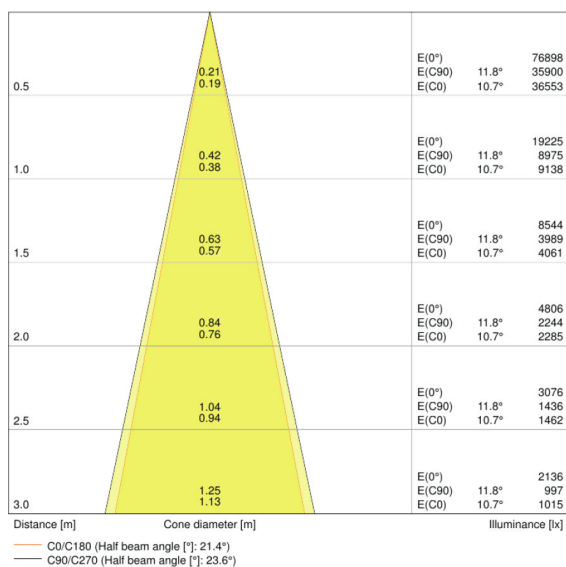

CECHY PRODUKTU

- Kompaktowe oprawy punktowe Tracklight ze zintegrowanymi statecznikami
- Kąt obrotu: 350°, kąt odchylenia: 90°
- Skuteczność świetlna oprawy: do 80 lm/W
- Dostępne wersje o temperaturze barwowej: 3000 lub 4000 K
- Bardzo dobry wskaźnik oddawania barw R_a : > 90
- Wskaźnik oddawania barw R_a9 : > 50
- Początkowa spójność barw: ≤ 3 SDCM

Dane fotometryczne

Temperatura barwowa	3000 K
Ogólny wskaźnik oddawania barw Ra	90
Barwa światła (oznaczenie)	Warm White
Strumień świetlny	4000 lm
Skuteczność świetlna	75 lm/W
Standardowe odchylenie dopasowania barw	≤ 3 sdcn

Dane świetlne

Kąt rozsyłu światła	24 °
----------------------------	------

Wymiary i waga

Średnica	95,0 mm
Wysokość	297,0 mm
Masa produktu	1520,00 g

Kolory i materiały

Kolor produktu	Black
Kolor obudowy	Black
Materiał	Aluminum
Materiał osłony	Polymethylmethacrylate (PMMA)

Rozsył światła

LDC typ cone

LDC typ polar

WYPOSAŻENIE / AKCESORIA

- Dodatkowe odbłyśniki dostępne w wersjach o kącie rozsyłu światła 15° lub 38°

DANE LOGISTYCZNE

Kod produktu	Opakowanie (liczba produktów / opakowanie)	Wymiary (długość x szerokość x wysokość)	Waga brutto	Objętość
4058075113640	Składane pudełko 1	120 mm x 120 mm x 330 mm	1625,00 g	4.75 dm ³
4058075113657	Karton wysyłkowy 4	495 mm x 130 mm x 340 mm	6977,00 g	21.88 dm ³