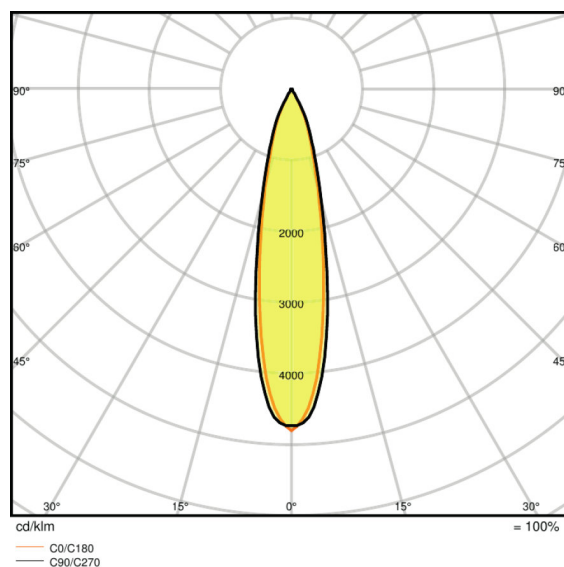

Typ zabezpieczenia	IP20
Klasa ochronności	I
Klasa IK (odporność na uderzenia)	IK03
Próba palności zgodnie z IEC 695-2-1	650 °C
Grupa zagrożenia fotobiologiczne EN62778	RG 1
Ograniczona temperatura powierzchni	nie dotyczy
Normy	CE/CB/ENEC/TÜV SÜD/EAC/RoHS

Rozsył światła

LDC typ cone

LDC typ polar

WYPOSAŻENIE / AKCESORIA

- Dodatkowe odbłyśniki dostępne w wersjach o kącie rozsyłu światła 15° lub 38°

DANE LOGISTYCZNE

Kod produktu	Opakowanie (liczba produktów / opakowanie)	Wymiary (długość x szerokość x wysokość)	Waga brutto	Objętość
4058075113640	Składane pudełko 1	120 mm x 120 mm x 330 mm	1625,00 g	4.75 dm³
4058075113657	Karton wysyłkowy 4	495 mm x 130 mm x 340 mm	6977,00 g	21.88 dm³