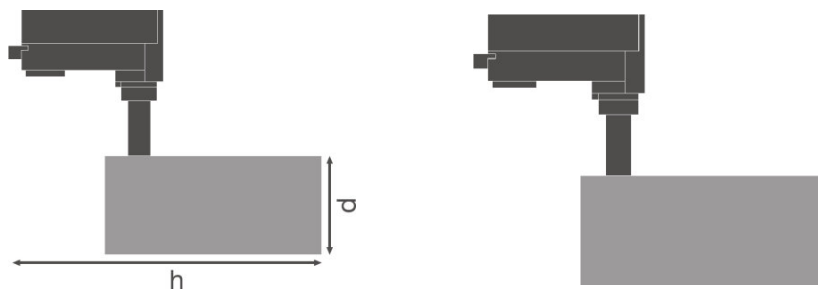

Dane techniczne układu zasilającego oprą

Ouput current	1300 mA
ECG - Output ripple current	<10 %
Brak tętnienia	Tak
Maks. liczba opraw w jednym obwodz B16 A	30
Maks. liczba opraw w jednym obwodz C10 A	24
Maks. liczba opraw w jednym obwodz C16 A	38

Dane świetlne

Kąt rozsyłu światła	24 °
----------------------------	------

Wymiary i waga

Średnica	95,0 mm
Wysokość	297,0 mm
Masa produktu	1520,00 g

Kolory i materiały

Kolor produktu	Black
Kolor obudowy	Black
Materiał	Aluminum
Materiał osłony	Polymethylmethacrylate (PMMA)