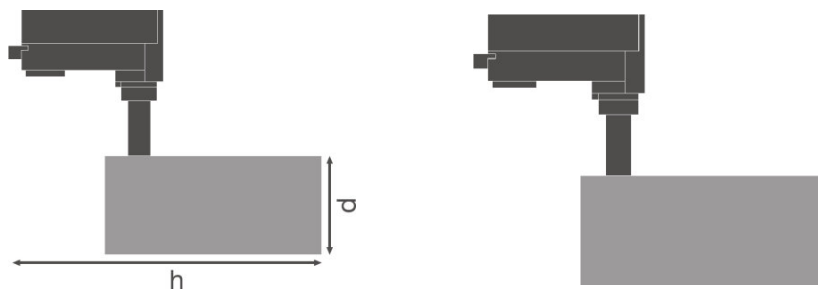

Dane techniczne układu zasilającego oprą

Ouput current	1300 mA
ECG - Output ripple current	<10 %
Brak tętnienia	Tak
Maks. liczba opraw w jednym obwodz B16 A	30
Maks. liczba opraw w jednym obwodz C10 A	24
Maks. liczba opraw w jednym obwodz C16 A	38

Dane świetlne

Kąt rozsyłu światła	24 °
----------------------------	------

Wymiary i waga

Średnica	95,0 mm
Wysokość	297,0 mm
Masa produktu	1520,00 g

Kolory i materiały

Kolor produktu	Gray
Kolor obudowy	Gray
Materiał	Aluminum
Materiał osłony	Polymethylmethacrylate (PMMA)