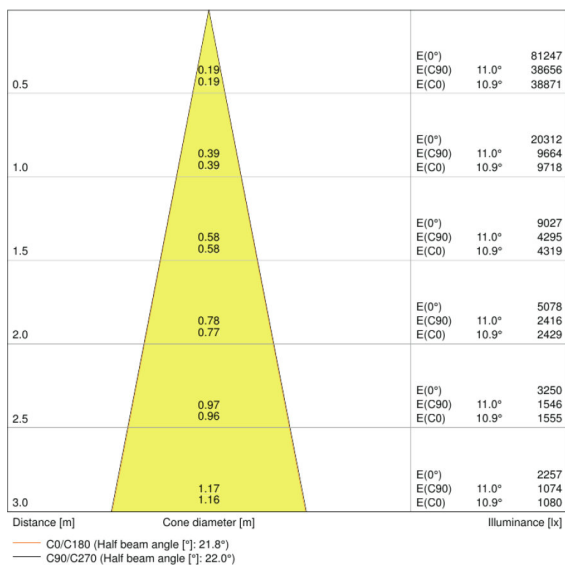

Typ zabezpieczenia	IP20
Klasa ochronności	I
Klasa IK (odporność na uderzenia)	IK03
Próba palności zgodnie z IEC 695-2-1	650 °C
Grupa zagrożenia fotobiologiczne EN62778	RG 1
Ograniczona temperatura powierzchni	nie dotyczy
Normy	CE/CB/ENEC/TÜV SÜD/EAC/RoHS

Rozsył światła

LDC typ cone

LDC typ polar

WYPOSAŻENIE / AKCESORIA

- Dodatkowe odbłyśniki dostępne w wersjach o kącie rozsyłu światła 15° lub 38°

DANE LOGISTYCZNE

Kod produktu	Opakowanie (liczba produktów / opakowanie)	Wymiary (długość x szerokość x wysokość)	Waga brutto	Objętość
4058075113787	Składane pudełko 1	120 mm x 120 mm x 330 mm	1625,00 g	4.75 dm³
4058075113794	Karton wysyłkowy 4	495 mm x 130 mm x 340 mm	6977,00 g	21.88 dm³