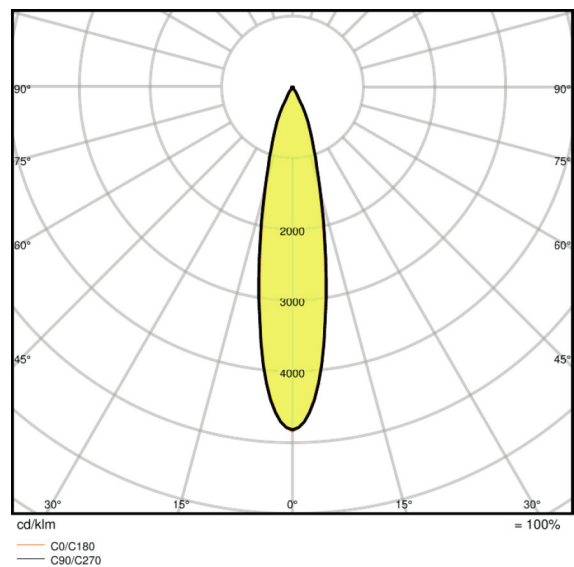

Typ zabezpieczenia	IP20
Klasa ochronności	I
Klasa IK (odporność na uderzenia)	IK03
Próba palności zgodnie z IEC 695-2-1	650 °C
Grupa zagrożenia fotobiologiczne EN62778	RG 1
Ograniczona temperatura powierzchni	nie dotyczy
Normy	CE/CB/ENEC/TÜV SÜD/EAC/RoHS

Rozsył światła

LDC typ cone

LDC typ polar

WYPOSAŻENIE / AKCESORIA

- Dodatkowe odbłyśniki dostępne w wersjach o kącie rozsyłu światła 15° lub 38°

DANE LOGISTYCZNE

Kod produktu	Opakowanie (liczba produktów / opakowanie)	Wymiary (długość x szerokość x wysokość)	Waga brutto	Objętość
4058075113787	Składane pudełko 1	120 mm x 120 mm x 330 mm	1625,00 g	4.75 dm³
4058075113794	Karton wysyłkowy 4	495 mm x 130 mm x 340 mm	6977,00 g	21.88 dm³