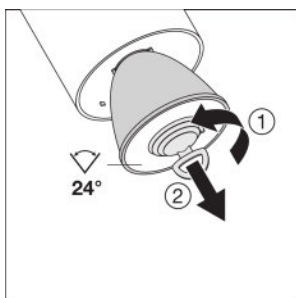

Wymieniony kod produktu oznacza najmniejszą ilość produktu, jaka może być zamówiona. Jednostka transportowa może zawierać jedną sztukę lub więcej. Składając zamówienie prosimy o zamawianie ilości odpowiadających jednej lub wielokrotności jednostki transportowej.

ADDITIONAL CATALOG INFORMATION

ODNOŚNIKI/ŁĄCZA

Gwarancja, patrz

► www.ledvance.pl/gwarancja

OŚWIADCZENIE

Zastrzega się możliwość zmian bez uprzedzenia. Błędy i ominięcia są możliwe. Należy zawsze upewnić się czy korzystasz z najnowszej wersji katalogu.