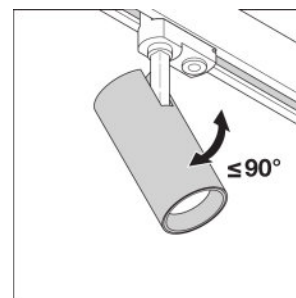

Wymieniony kod produktu oznacza najmniejszą ilość produktu, jaka może być zamówiona. Jednostka transportowa może zawierać jedną sztukę lub więcej. Składając zamówienie prosimy o zamawianie ilości odpowiadających jednej lub wielokrotności jednostki transportowej.

ADDITIONAL CATALOG INFORMATION

ODNOŚNIKI/ŁĄCZA

Gwarancja, patrz

► www.ledvance.pl/gwarancja

OŚWIADCZENIE

Zastrzega się możliwość zmian bez uprzedzenia. Błędy i ominięcia są możliwe. Należy zawsze upewnić się czy korzystasz z najnowszej wersji katalogu.