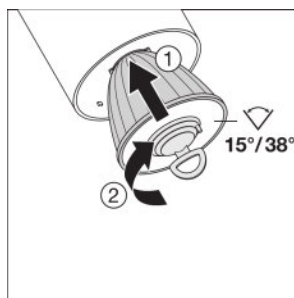

Wymieniony kod produktu oznacza najmniejszą ilość produktu, jaka może być zamówiona. Jednostka transportowa może zawierać jedną sztukę lub więcej. Składając zamówienie prosimy o zamawianie ilości odpowiadających jednej lub wielokrotności jednostki transportowej.

ADDITIONAL CATALOG INFORMATION

ODNOŚNIKI/ŁĄCZA

Gwarancja, patrz

► www.ledvance.pl/gwarancja

OŚWIADCZENIE

Zastrzega się możliwość zmian bez uprzedzenia. Błędy i ominięcia są możliwe. Należy zawsze upewnić się czy korzystasz z najnowszej wersji katalogu.