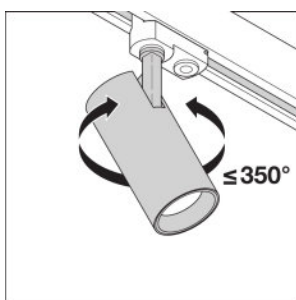

Wymieniony kod produktu oznacza najmniejszą ilość produktu, jaka może być zamówiona. Jednostka transportowa może zawierać jedną sztukę lub więcej. Składając zamówienie prosimy o zamawianie ilości odpowiadających jednej lub wielokrotności jednostki transportowej.

ADDITIONAL CATALOG INFORMATION

ODNOŚNIKI/ŁĄCZA

Gwarancja, patrz

► www.ledvance.pl/gwarancja

OŚWIADCZENIE

Zastrzega się możliwość zmian bez uprzedzenia. Błędy i ominięcia są możliwe. Należy zawsze upewnić się czy korzystasz z najnowszej wersji katalogu.