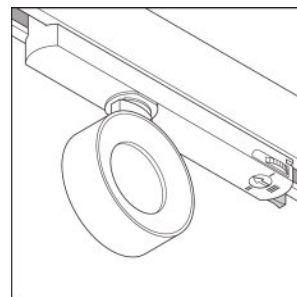

ODNOŚNIKI/ŁĄCZA

Gwarancja, patrz

▶ www.ledvance.pl/gwarancja

OŚWIADCZENIE

Zastrzega się możliwość zmian bez uprzedzenia. Błędy i ominięcia są możliwe. Należy zawsze upewnić się czy korzystasz z najnowszej wersji katalogu.