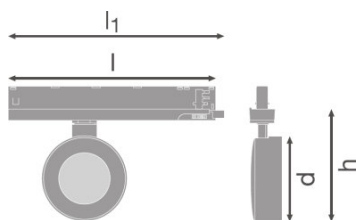

Dane techniczne układu zasilającego oprą

ECG - Output voltage	27...42 V
ECG - Output ripple current	<3 %
Brak tętnienia	Tak
Maks. liczba opraw w jednym obwodz B16 A	25
Maks. liczba opraw w jednym obwodz C16 A	40

Dane świetlne

Kąt rozsyłu światła	36 °
---------------------	------

Wymiary i waga

Długość	260,0 mm
Szerokość	33,0 mm
Wysokość	160,0 mm
Masa produktu	400,00 g

Kolory i materiały

Kolor produktu	White
Kolor obudowy	White
Materiał	Aluminum
Materiał osłony	Polymethylmethacrylate (PMMA)