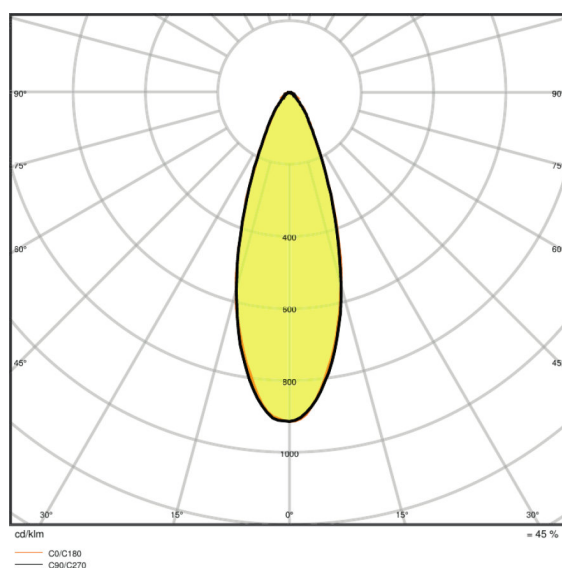

LDC typ polar

DANE LOGISTYCZNE

Kod produktu	Opakowanie (liczba produktów / opakowanie)	Wymiary (długość x szerokość x wysokość)	Waga brutto	Objętość
4058075335868	Składane pudełko 1	114 mm x 114 mm x 264 mm	513,00 g	3.43 dm³
4058075335875	Karton wysyłkowy 4	239 mm x 239 mm x 280 mm	2292,00 g	15.99 dm³

Wymieniony kod produktu oznacza najmniejszą ilość produktu, jaka może być zamówiona. Jednostka transportowa może zawierać jedną sztukę lub więcej. Składając zamówienie prosimy o zamawianie ilości odpowiadających jednej lub wielokrotności jednostki transportowej.

ADDITIONAL CATALOG INFORMATION