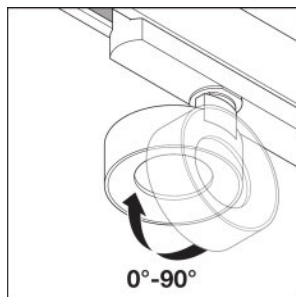

ODNOŚNIKI/ŁĄCZA

Gwarancja, patrz

▶ www.ledvance.pl/gwarancja

OŚWIADCZENIE

Zastrzega się możliwość zmian bez uprzedzenia. Błędy i ominięcia są możliwe. Należy zawsze upewnić się czy korzystasz z najnowszej wersji katalogu.