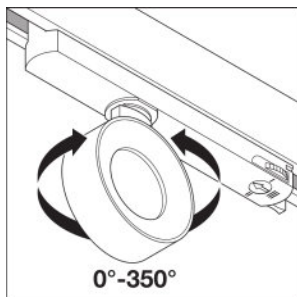

ODNOŚNIKI/ŁĄCZA

Gwarancja, patrz

▶ www.ledvance.pl/gwarancja

OŚWIADCZENIE

Zastrzega się możliwość zmian bez uprzedzenia. Błędy i ominięcia są możliwe. Należy zawsze upewnić się czy korzystasz z najnowszej wersji katalogu.