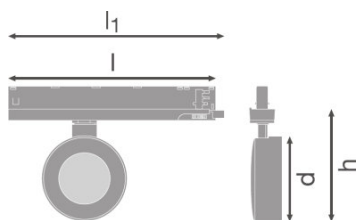

Dane techniczne układu zasilającego oprą

ECG - Output voltage	27...42 V
ECG - Output ripple current	<3 %
Brak tętnienia	Tak
Maks. liczba opraw w jednym obwodz B16 A	25
Maks. liczba opraw w jednym obwodz C16 A	40

Dane świetlne

Kąt rozsyłu światła	25,00 °
---------------------	---------

Wymiary i waga

Długość	260,0 mm
Szerokość	33,0 mm
Wysokość	160,0 mm
Masa produktu	400,00 g

Kolory i materiały

Kolor produktu	Gray
Kolor obudowy	Gray
Materiał	Aluminum
Materiał osłony	Polymethylmethacrylate (PMMA)