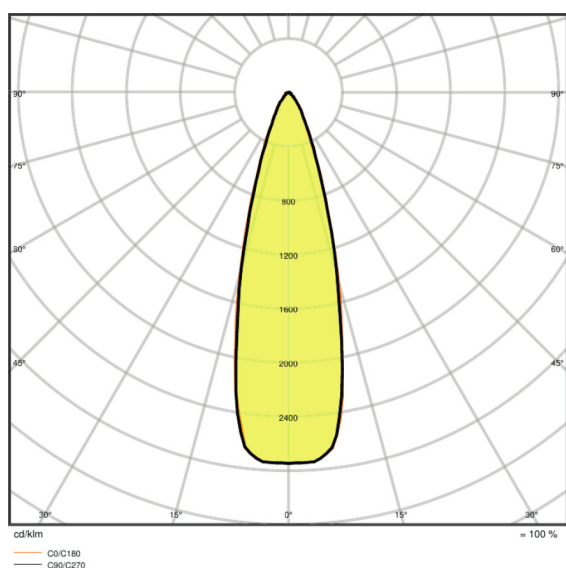

Certyfikaty i Normy

Typ zabezpieczenia	IP20
Klasa ochronności	II
Klasa IK (odporność na uderzenia)	IK03
Próba palności zgodnie z IEC 695-2-1	650 °C
Grupa zagrożenia fotobiologiczne EN62778	RG 1
Ograniczona temperatura powierzchni	nie dotyczy
Normy	CE/CB/ENEC/TÜV SÜD/EAC/RoHS

Rozsył światła

LDC typ polar