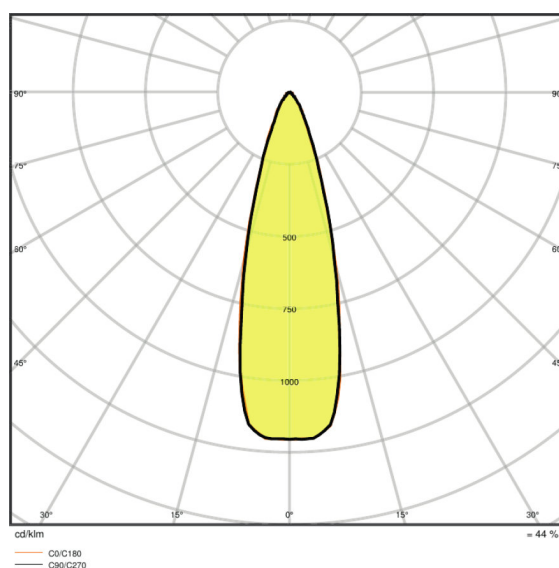

LDC typ polar

DANE LOGISTYCZNE

Kod produktu	Opakowanie (liczba produktów / opakowanie)	Wymiary (długość x szerokość x wysokość)	Waga brutto	Objętość
4058075336001	Składane pudełko 1	114 mm x 114 mm x 264 mm	513,00 g	3.43 dm³
4058075336018	Karton wysyłkowy 4	239 mm x 239 mm x 280 mm	2292,00 g	15.99 dm³

Wymieniony kod produktu oznacza najmniejszą ilość produktu, jaka może być zamówiona. Jednostka transportowa może zawierać jedną sztukę lub więcej. Składając zamówienie prosimy o zamawianie ilości odpowiadających jednej lub wielokrotności jednostki transportowej.

ADDITIONAL CATALOG INFORMATION