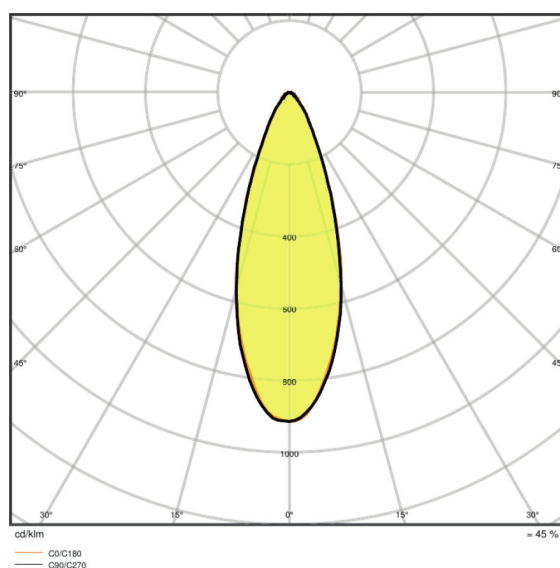

LDC typ polar

DANE LOGISTYCZNE

Kod produktu	Opakowanie (liczba produktów / opakowanie)	Wymiary (długość x szerokość x wysokość)	Waga brutto	Objętość
4058075336025	Składane pudełko 1	114 mm x 114 mm x 264 mm	513,00 g	3.43 dm³
4058075336032	Karton wysyłkowy 4	239 mm x 239 mm x 280 mm	2292,00 g	15.99 dm³

Wymieniony kod produktu oznacza najmniejszą ilość produktu, jaka może być zamówiona. Jednostka transportowa może zawierać jedną sztukę lub więcej. Składając zamówienie prosimy o zamawianie ilości odpowiadających jednej lub wielokrotności jednostki transportowej.

ADDITIONAL CATALOG INFORMATION