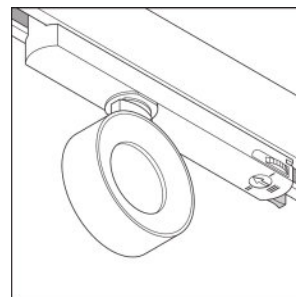

ODNOŚNIKI/ŁĄCZA

Gwarancja, patrz

▶ www.ledvance.pl/gwarancja

OŚWIADCZENIE

Zastrzega się możliwość zmian bez uprzedzenia. Błędy i ominięcia są możliwe. Należy zawsze upewnić się czy korzystasz z najnowszej wersji katalogu.