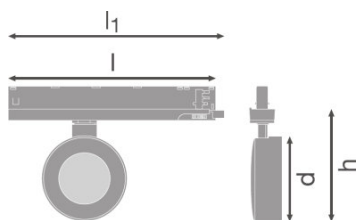

Dane techniczne układu zasilającego oprą

ECG - Output voltage	27...42 V
ECG - Output ripple current	<3 %
Brak tętnienia	Tak
Maks. liczba opraw w jednym obwodz B16 A	25
Maks. liczba opraw w jednym obwodz C16 A	40

Dane świetlne

Kąt rozsyłu światła	36 °
---------------------	------

Wymiary i waga

Długość	260,0 mm
Szerokość	33,0 mm
Wysokość	160,0 mm
Masa produktu	400,00 g

Kolory i materiały

Kolor produktu	Gray
Kolor obudowy	Gray
Materiał	Aluminum
Materiał osłony	Polymethylmethacrylate (PMMA)