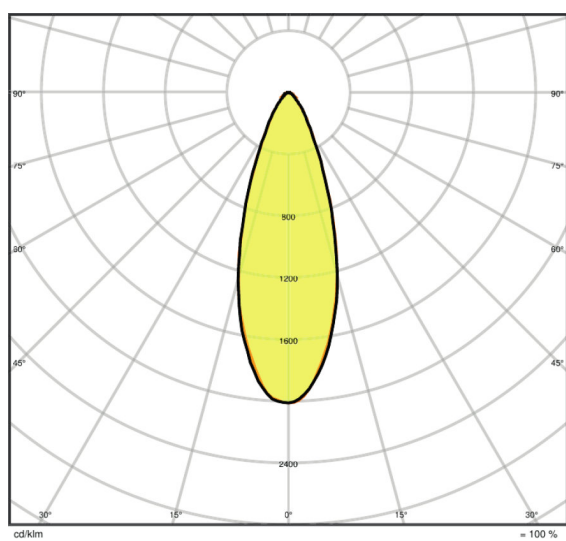

Certyfikaty i Normy

Typ zabezpieczenia	IP20
Klasa ochronności	II
Klasa IK (odporność na uderzenia)	IK03
Próba palności zgodnie z IEC 695-2-1	650 °C
Grupa zagrożenia fotobiologiczne EN62778	RG 1
Ograniczona temperatura powierzchni	nie dotyczy
Normy	CE/CB/ENEC/TÜV SÜD/EAC/RoHS

Rozsył światła

LDC typ polar