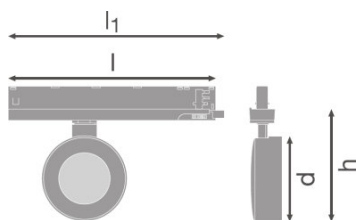

Dane techniczne układu zasilającego oprą

ECG - Output voltage	27...42 V
ECG - Output ripple current	<3 %
Brak tętnienia	Tak
Maks. liczba opraw w jednym obwodzie B16 A	25
Maks. liczba opraw w jednym obwodzie C16 A	40

Dane świetlne

Kąt rozsyłu światła	36 °
---------------------	------

Wymiary i waga

Długość	260,0 mm
Szerokość	33,0 mm
Wysokość	160,0 mm
Masa produktu	400,00 g

Kolory i materiały

Kolor produktu	Gray
Kolor obudowy	Gray
Materiał	Aluminum
Materiał osłony	Polymethylmethacrylate (PMMA)