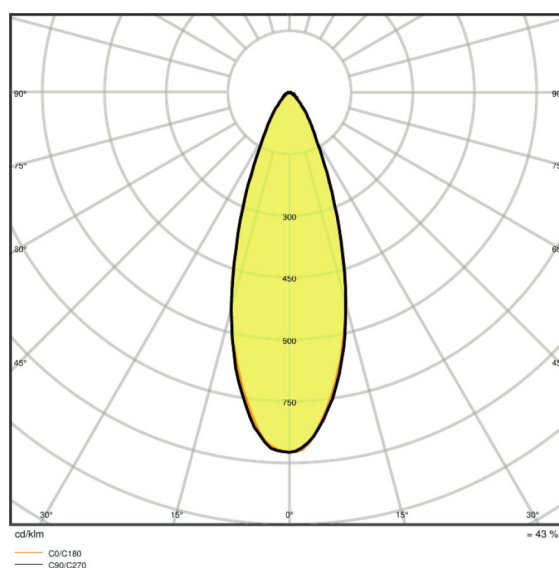

LDC typ polar

DANE LOGISTYCZNE

Kod produktu	Opakowanie (liczba produktów / opakowanie)	Wymiary (długość x szerokość x wysokość)	Waga brutto	Objętość
4058075336063	Składane pudełko 1	114 mm x 114 mm x 264 mm	513,00 g	3.43 dm³
4058075336070	Karton wysyłkowy 4	239 mm x 239 mm x 280 mm	2292,00 g	15.99 dm³

Wymieniony kod produktu oznacza najmniejszą ilość produktu, jaka może być zamówiona. Jednostka transportowa może zawierać jedną sztukę lub więcej. Składając zamówienie prosimy o zamawianie ilości odpowiadających jednej lub wielokrotności jednostki transportowej.

ADDITIONAL CATALOG INFORMATION