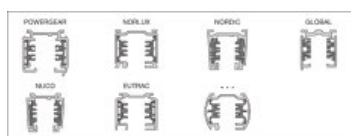

ODNOŚNIKI/ŁĄCZA

Gwarancja, patrz

▶ www.ledvance.pl/gwarancja

OŚWIADCZENIE

Zastrzega się możliwość zmian bez uprzedzenia. Błędy i ominięcia są możliwe. Należy zawsze upewnić się czy korzystasz z najnowszej wersji katalogu.