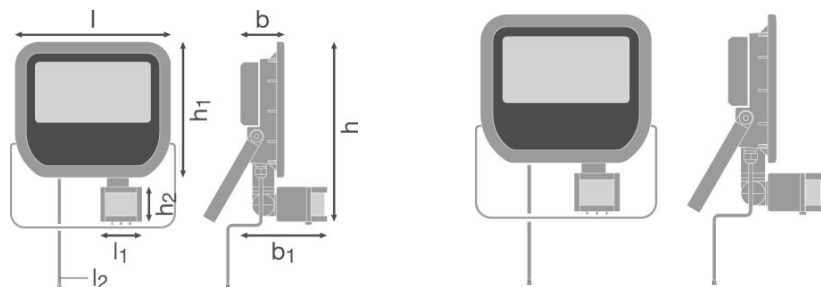

– Przewód podłączeniowy o dł. 1 m, wymagane okablowanie

DANE TECHNICZNE

Dane elektryczne

Moc znamionowa	50,00 W
Tryb pracy	Integrated LED driver
Napięcie znamionowe	220...240 V
Współczynnik mocy λ	$\geq 0,90$
Częstotliwość sieciowa	50/60 Hz

Dane fotometryczne

Temperatura barwowa	3000 K
Strumień świetlny	5500 lm
Skuteczność świetlna	110 lm/W
Standardowe odchylenie dopasowania barw	≤ 5 sdc
Barwa światła (oznaczenie)	Warm White
Ogólny wskaźnik oddawania barw Ra	≥ 80

Dane świetlne

Kąt rozsyłu światła	100 ° x 100 °

Dane techniczne czujnika

Typ czujnika	Ruch / Light
Technologia czujników	Infrared/Photocell
Kąt detekcji	110 °
Zakres wykrywania czujnika ruchu	0...12 m
Próg detekcji czujnika światła	0...1000 lx
Stopień ochrony IP czujnika	IP65

Wymiary i waga