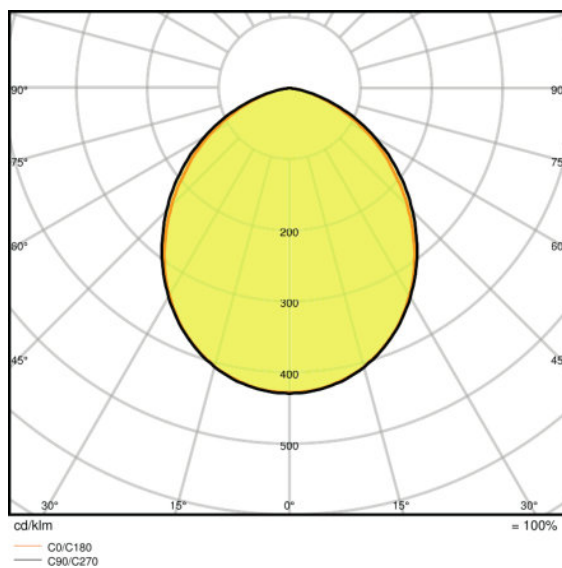

Rozsył światła

LDC typ cone

LDC typ polar

DANE LOGISTYCZNE

Kod produktu	Opis produktu	Opakowanie (liczba produktów / opakowanie)	Wymiary (długość x szerokość x wysokość)	Objętość	Waga brutto
4058075143579	FLOODLIGHT 50 W 3000 K IP65 BK S	Karton wysyłkowy 10	488 mm x 342 mm x 286 mm	47.73 dm³	10740,00 g

Wymieniony kod produktu oznacza najmniejszą ilość produktu, jaka może być zamówiona. Jednostka transportowa może zawierać jedną sztukę lub więcej. Składając zamówienie prosimy o zamawianie ilości odpowiadających jednej lub wielokrotności jednostki transportowej.

ODNOŚNIKI/ŁĄCZA

Gwarancja, patrz

▶ www.ledvance.pl/gwarancja

OŚWIADCZENIE

Zastrzega się możliwość zmian bez uprzedzenia. Błędy i ominięcia są możliwe. Należy zawsze upewnić się czy korzystasz z najnowszej wersji katalogu.