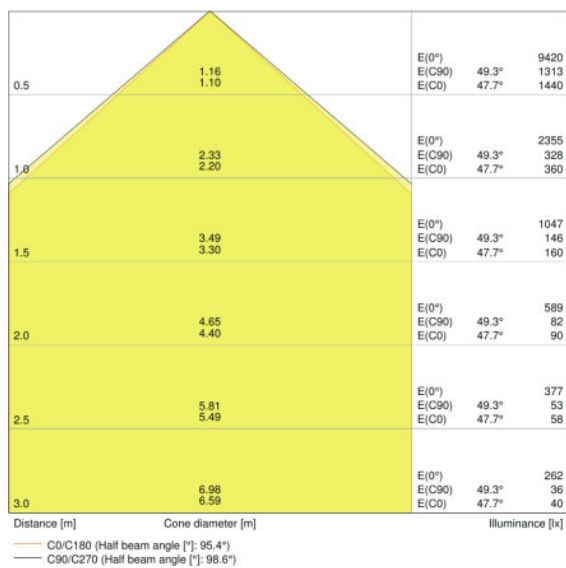

Rozsył światła

LDC typ cone

LDC typ polar

DANE LOGISTYCZNE

Kod produktu	Opis produktu	Opakowanie (liczba produktów / opakowanie)	Wymiary (długość x szerokość x wysokość)	Objętość	Waga brutto
4058075143579	FLOODLIGHT 50 W 3000 K IP65 BK S	Karton wysyłkowy 10	488 mm x 342 mm x 286 mm	47.73 dm³	10740,00 g

Wymieniony kod produktu oznacza najmniejszą ilość produktu, jaka może być zamówiona. Jednostka transportowa może zawierać jedną sztukę lub więcej. Składając zamówienie prosimy o zamawianie ilości odpowiadających jednej lub wielokrotności jednostki transportowej.

ODNOŚNIKI/ŁĄCZA

Gwarancja, patrz

▶ www.ledvance.pl/gwarancja

OŚWIADCZENIE

Zastrzega się możliwość zmian bez uprzedzenia. Błędy i ominięcia są możliwe. Należy zawsze upewnić się czy korzystasz z najnowszej wersji katalogu.