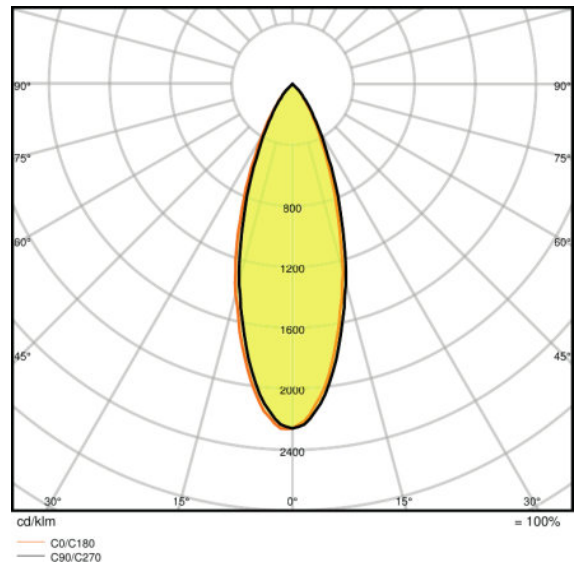

Dane fotometryczne

Znamionowy strumień świetlny	575 lm
Znamionowy strumień świetlny	575 lm
Znamionowa temperatura barwowa światła	2700 K
Wsp. zachowania str. świetlnego	0,70
Barwa światła (oznaczenie)	Warm White
Temperatura barwowa	2700 K
Strumień świetlny	575 lm
Ogólny wskaźnik oddawania barw Ra	≥ 80
Standardowe odchylenie dopasowania barw	≤ 5 sdc
Ogólny wskaźnik oddawania barw Ra	≥ 80
Nominalny użyteczny strumień świetlny 90°	575 lm
Znamionowy użyteczny strumień świetlny 90°	575 lm
Znamionowa maksymalna światłość	1439 cd

Dane świetlne

Kąt rozsyłu światła	36 °
Czas startu (60 %)	< 0,50 s
Czas startu	< 0,5 s
Nominalny kąt rozsyłu światła	36 °
Znamionowy kąt rozsyłu (kąt użyteczny)	36,00 °

Wymiary i waga

Długość całkowita	55,0 mm
Średnica	51,0 mm
Bańka zewnętrzna	PAR51
Długość	55,0 mm
Maksymalna średnica	51,0 mm

Rozsył światła

LDC typ cone

LDC typ polar

Rozkład widmowy promieniowania

DANE LOGISTYCZNE

Kod produktu	Opis produktu	Opakowanie (liczba produktów / opakowanie)	Wymiary (długość x szerokość x wysokość)	Objętość	Waga brutto
4058075095489	P PAR 16 80 36° 8 W/2700 K GU10	Karton wysylkowy 10	255 mm x 107 mm x 72 mm	1.96 dm ³	690,00 g