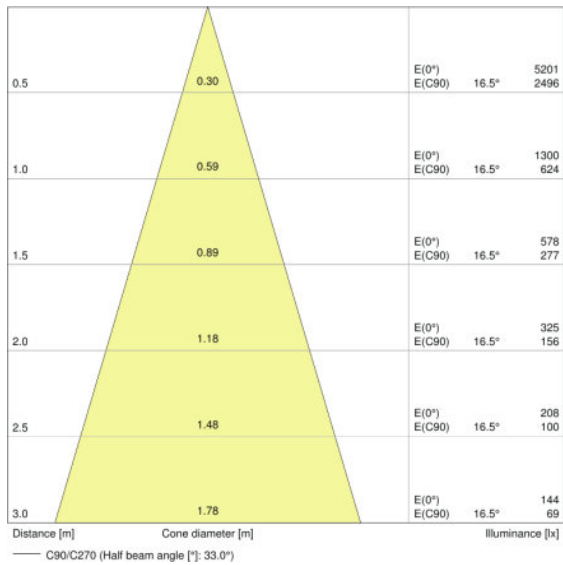

Dane fotometryczne

Znamionowy strumień świetlny	575 lm
Znamionowy strumień świetlny	575 lm
Znamionowa temperatura barwowa światła	2700 K
Wsp. zachowania str. świetlnego	0,70
Barwa światła (oznaczenie)	Warm White
Temperatura barwowa	2700 K
Strumień świetlny	575 lm
Ogólny wskaźnik oddawania barw Ra	≥ 80
Standardowe odchylenie dopasowania barw	≤ 5 sdc
Ogólny wskaźnik oddawania barw Ra	≥ 80
Nominalny użyteczny strumień świetlny 90°	575 lm
Znamionowy użyteczny strumień świetlny 90°	575 lm
Znamionowa maksymalna światłość	1439 cd

Dane świetlne

Kąt rozsyłu światła	36 °
Czas startu (60 %)	< 0,50 s
Czas startu	< 0,5 s
Nominalny kąt rozsyłu światła	36 °
Znamionowy kąt rozsyłu (kąt użyteczny)	36,00 °

Wymiary i waga

Długość całkowita	55,0 mm
Średnica	51,0 mm
Bańka zewnętrzna	PAR51
Długość	55,0 mm
Maksymalna średnica	51,0 mm

Rozsył światła

LDC typ cone

LDC typ polar

Rozkład widmowy promieniowania

DANE LOGISTYCZNE

Kod produktu	Opis produktu	Opakowanie (liczba produktów / opakowanie)	Wymiary (długość x szerokość x wysokość)	Objętość	Waga brutto
4058075095489	P PAR 16 80 36° 8 W/2700 K GU10	Karton wysylkowy 10	255 mm x 107 mm x 72 mm	1.96 dm ³	690,00 g