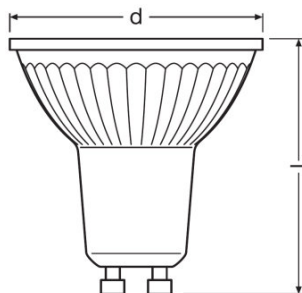

Dane fotometryczne

Znamionowy strumień świetlny	575 lm
Znamionowy strumień świetlny	575 lm
Znamionowa temperatura barwowa światła	2700 K
Wsp. zachowania str. świetlnego	0,70
Barwa światła (oznaczenie)	Warm White
Temperatura barwowa	2700 K
Strumień świetlny	575 lm
Ogólny wskaźnik oddawania barw Ra	≥ 80
Standardowe odchylenie dopasowania barw	≤ 5 sdc
Ogólny wskaźnik oddawania barw Ra	≥ 80
Nominalny użyteczny strumień świetlny 90°	575 lm
Znamionowy użyteczny strumień świetlny 90°	575 lm
Znamionowa maksymalna światłość	1439 cd

Dane świetlne

Kąt rozsyłu światła	36 °
Czas startu (60 %)	< 0,50 s
Czas startu	< 0,5 s
Nominalny kąt rozsyłu światła	36 °
Znamionowy kąt rozsyłu (kąt użyteczny)	36,00 °

Wymiary i waga

Długość całkowita	55,0 mm
Średnica	51,0 mm
Bańka zewnętrzna	PAR51
Długość	55,0 mm
Maksymalna średnica	51,0 mm