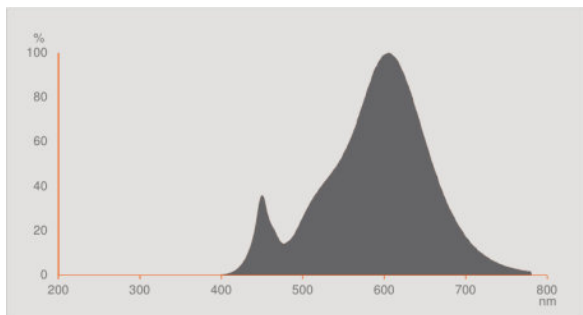

LDC typ cone

Rozkład widmowy promieniowania

DANE LOGISTYCZNE

Kod produktu	Opis produktu	Opakowanie (liczba produktów / opakowanie)	Wymiary (długość x szerokość x wysokość)	Objętość	Waga brutto
4058075095489	P PAR 16 80 36° 8 W/2700 K GU10	Karton wysylkowy 10	255 mm x 107 mm x 72 mm	1.96 dm³	690,00 g

Wymieniony kod produktu oznacza najmniejszą ilość produktu, jaka może być zamówiona. Jednostka transportowa może zawierać jedną sztukę lub więcej. Składając zamówienie prosimy o zamawianie ilości odpowiadających jednej lub wielokrotności jednostki transportowej.

ODNOŚNIKI/ŁĄCZA

Kompatybilność funkcji ściemniania, patrz

▶ www.ledvance.pl/dim

Więcej produktów i aktualne informacje na temat lamp LED na stronie

▶ www.ledvance.com/led-systems

Gwarancja, patrz

▶ www.ledvance.pl/gwarancja

OŚWIADCZENIE

Zastrzega się możliwość zmian bez uprzedzenia. Błędy i ominięcia są możliwe. Należy zawsze upewnić się czy korzystasz z najnowszej wersji katalogu.